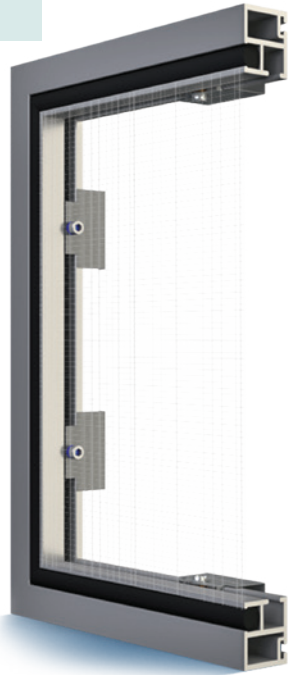

## Vliegenramen

INSECTSCREEN

## ← Vlak inzetvliegenraam

Vervaardigd van profielen van geëxtrudeerd aluminium en netten uit glasvezel. Kunnen geïntegreerd worden met opbouwrolluiken.

Vliegenramen, die in raam- en deuropeningen worden gemonteerd, dienen het interieur te beschermen tegen insecten en onzuiverheden die van buiten komen (bladeren, stoffen). Wij bieden de mogelijkheid, om de montage methode en het type vliegenraam te selecteren afhankelijk van de functie en de soort raamopening, waarin het zal worden gemonteerd. Wij bieden inzetvliegenramen, deurvliegenramen, schuif- en oprolvliegenramen aan. Dankzij zo'n breed

## ← Deurvliegenraam

Het deurvliegenraam wordt rechtstreeks in het deurkozijn gemonteerd. Een uitstekende optie is een opvulplaat, die zich in het onderste deel van de vleugel bevindt, en die het net beschermt tegen beschadiging door dieren. Het deurvliegenraam wordt gemonteerd aan de tegenovergestelde kant ten opzichte van de draairichting van de deur.

## ← Framevliegenraam

Inzetvliegenramen met borstelafdichting. Ze worden op het raamkozijn gemonteerd met behulp van speciale klemmetjes.