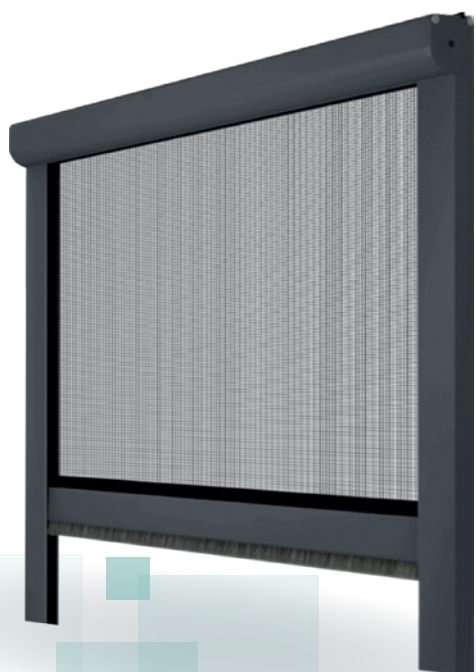

Alle vliegenramen uit ons aanbod zijn vervaardigd uit geëxtrudeerd aluminium, een ongelooflijk duurzame materiaalsoort. Hierdoor krijgt de gebruiker de zekerheid, dat hij een product koopt, dat hij vele jaren lang zal kunnen gebruiken. Hij kan ook de kleur van het profiel van het vliegenraam kiezen. Wij verven de profielen met de poederlaktechniek. De profielen kunnen elke willekeurige kleur van de RAL-kleurenwaaier aannemen. De netten, die wij gebruiken voor de

productie van onze vliegenramen, zijn gemaakt van glasvezel. Dit materiaal is bestand tegen weersomstandigheden, temperatuur, regen en uv-straling. Een enorm voordeel van de door ons voorgestelde oplossingen is ook het feit, dat de vliegenramen geenszins de werking van externe rolluiken hinderen en evenmin de zichtbaarheid in de dagmaten van het raam beperken*.

* dit geldt niet voor de vaste MRS-vliegenramen