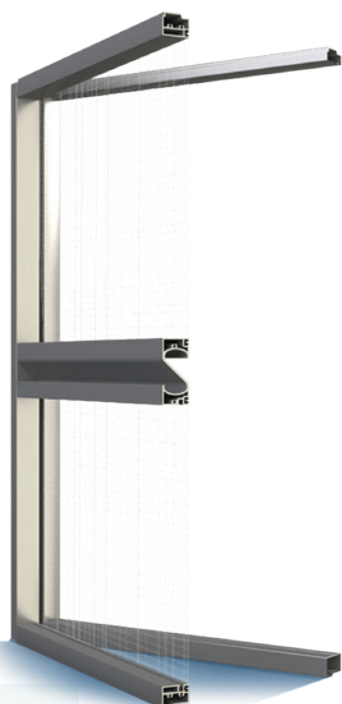

## Vliegenramen

INSECTSCREEN

## ← Vlak inzetvliegenraam

Vervaardigd van profielen van geëxtrudeerd aluminium en netten uit glasvezel. Kunnen geïntegreerd worden met opbouwrolluiken.

Vliegenramen, die in raam- en deuropeningen worden gemonteerd, dienen het interieur te beschermen tegen insecten en onzuiverheden die van buiten komen (bladeren, stoffen). Wij bieden de mogelijkheid, om de montage methode en het type vliegenraam te selecteren afhankelijk van de functie en de soort raamopening, waarin het zal worden gemonteerd. Wij bieden inzetvliegenramen, deurvliegenramen, schuif- en oprolvliegenramen aan. Dankzij zo'n breed

## ← Deurvliegenraam

Het deurvliegenraam wordt rechtstreeks in het deurkozijn gemonteerd. Een uitstekende optie is een opvulplaat, die zich in het onderste deel van de vleugel bevindt, en die het net beschermt tegen beschadiging door dieren. Het deurvliegenraam wordt gemonteerd aan de tegenovergestelde kant ten opzichte van de draairichting van de deur.

## ← Framevliegenraam

Inzetvliegenramen met borstelafdichting. Ze worden op het raamkozijn gemonteerd met behulp van speciale klemmetjes.