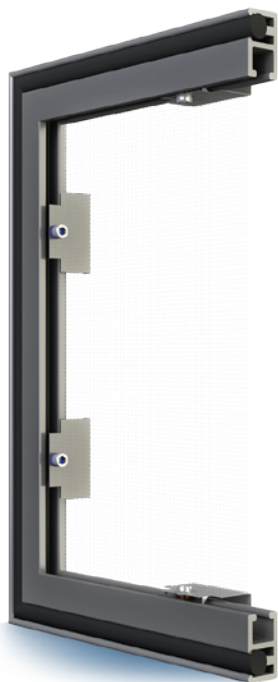

## Vliegenramen

INSECTSCREEN

## ← Vlak inzetvliegenraam

Vervaardigd van profielen van geëxtrudeerd aluminium en netten uit glasvezel. Kunnen geïntegreerd worden met opbouwrolluiken.

Vliegenramen, die in raam- en deuropeningen worden gemonteerd, dienen het interieur te beschermen tegen insecten en onzuiverheden die van buiten komen (bladeren, stoffen). Wij bieden de mogelijkheid, om de montage methode en het type vliegenraam te selecteren afhankelijk van de functie en de soort raamopening, waarin het zal worden gemonteerd. Wij bieden inzetvliegenramen, deurvliegenramen, schuif- en oprolvliegenramen aan. Dankzij zo'n breed

## ← Deurvliegenraam

Het deurvliegenraam wordt rechtstreeks in het deurkozijn gemonteerd. Een uitstekende optie is een opvulplaat, die zich in het onderste deel van de vleugel bevindt, en die het net beschermt tegen beschadiging door dieren. Het deurvliegenraam wordt gemonteerd aan de tegenovergestelde kant ten opzichte van de draairichting van de deur.

## ← Framevliegenraam

Inzetvliegenramen met borstelafdichting. Ze worden op het raamkozijn gemonteerd met behulp van speciale klemmetjes.